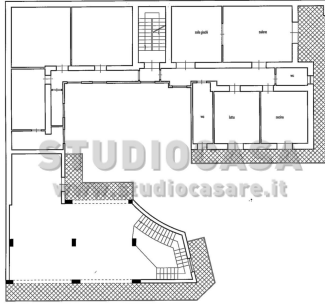

VENDE

RECALE

395 euro

INDIPENDENTE CON SEI APPARTAMENTI

INDIPENDENTE CON SEI APPARTAMENTI

RECALE 395.000 euro immobile indipendente composto da sei appartamenti con cortile di 500 mq. e 250 mq. di cantinato. L'immobile dispone di un doppio ingresso su due strade differenti trafficate e commerciali.

Due appartamenti di 110 mq.

Due appartamenti di 70 mq.

Due appartamenti allo stato grezzo.

Piano sottotetto allo stato grezzo di 260 mq.

Class. Energ. G Ipe 175 CODICE IV75

Agenzia Immobiliare Studiocasa Recale via Municipio 118, Telefono 0823466666 Cell. 3450959380

Sei interessato, telefona per visionarlo senza impegno.

Altri immobili simili sono nel sito (studiocasa Recale)

PIANTA PIANO TERRA

PIANTA PIANO PRIMO

PIANTA PIANO SECONDO
(SOTTILEN)