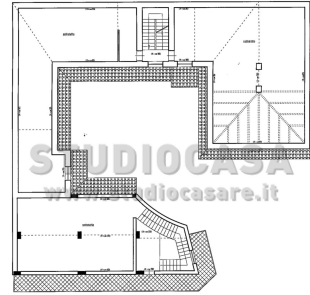

VENDE

RECALE

395 euro

INDIPENDENTE CON SEI APPARTAMENTI

INDIPENDENTE CON SEI APPARTAMENTI

RECALE 395.000 euro immobile indipendente composto da sei appartamenti con cortile di 500 mq. e 250 mq. di cantinato. L'immobile dispone di un doppio ingresso su due strade differenti trafficate e commerciali.

Due appartamenti di 110 mq.

Due appartamenti di 70 mq.

Due appartamenti allo stato grezzo.

Piano sottotetto allo stato grezzo di 260 mq.

Class. Energ. G Ipe 175 CODICE IV75

Agenzia Immobiliare Studiocasa Recale via Municipio 118, Telefono 0823466666 Cell. 3450959380

Sei interessato, telefona per visionarlo senza impegno.

Altri immobili simili sono nel sito (studiocasa Recale)

PIANTA PIANO TERRA

PIANTA PIANO PRIMO

PIANTA PIANO SECONDO
(SOTTILEN)