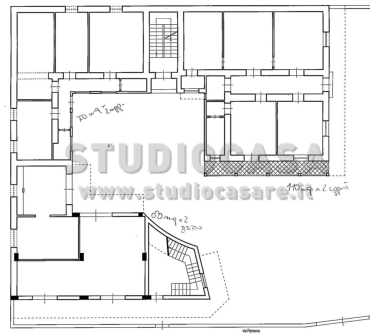

VENDE

RECALE

395 euro

INDIPENDENTE CON SEI APPARTAMENTI

INDIPENDENTE CON SEI APPARTAMENTI

RECALE 395.000 euro immobile indipendente composto da sei appartamenti con cortile di 500 mq. e 250 mq. di cantinato. L'immobile dispone di un doppio ingresso su due strade differenti trafficate e commerciali.

Due appartamenti di 110 mq.

Due appartamenti di 70 mq.

Due appartamenti allo stato grezzo.

Piano sottotetto allo stato grezzo di 260 mq.

Class. Energ. G Ipe 175 CODICE IV75

Agenzia Immobiliare Studiocasa Recale via Municipio 118, Telefono 0823466666 Cell. 3450959380

Sei interessato, telefona per visionarlo senza impegno.

Altri immobili simili sono nel sito (studiocasa Recale)

PIANTA PIANO TERRA

PIANTA PIANO PRIMO

PIANTA PIANO SECONDO
(SOTTILEN)